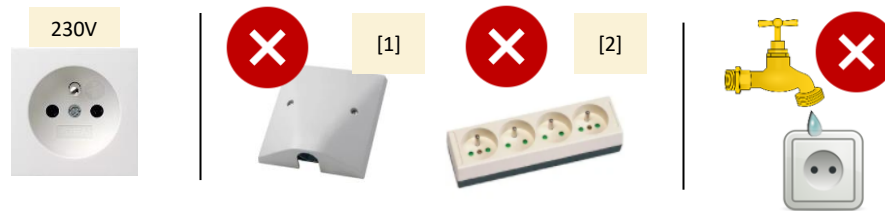

Installatievoorwaarden

ELEKTRICITEIT (CONFORM AREI)

- 230V 50/60Hz, 16A met penaaarde
- Max. 1 meter verwijderd van het toestel
- Op een aparte elektriciteitsgroep geplaatst
- Het maximale vermogen bedraagt: zie fiche toestel
- Stekker moet eenvoudig bereikbaar blijven
- Toestellen mogen niet rechtstreeks (1) aangesloten worden op het leidingnet
- Verleng snoeren (2) alleen toegestaan indien deze geschikt en veilig zijn. (zie accessoires)
- Min. 50 cm afstand tussen het wateraansluitpunt en de wandcontactdoos
- De wandcontactdoos mag niet onder het wateraansluitpunt geplaatst zijn

WAT MOET U VOORZIEN?

ELEKTRICITEIT (BEREIKBAAR, MAX. 1 m van MACHINE)