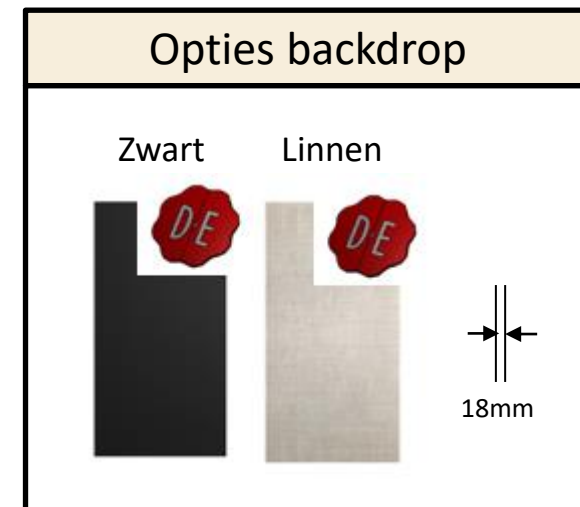

Cabinet Basic 67 Wood	Cabinet Basic 90 Wood
• Standaard voorzien van kabeldoorvoer • De Cabinet Basic 67 Wood is <u>niet</u> geschikt voor het espresso toestel in combinatie met de koelkast! • Trolley met grote wielen optioneel	• Standaard voorzien van kabeldoorvoer • Trolley met grote wielen optioneel