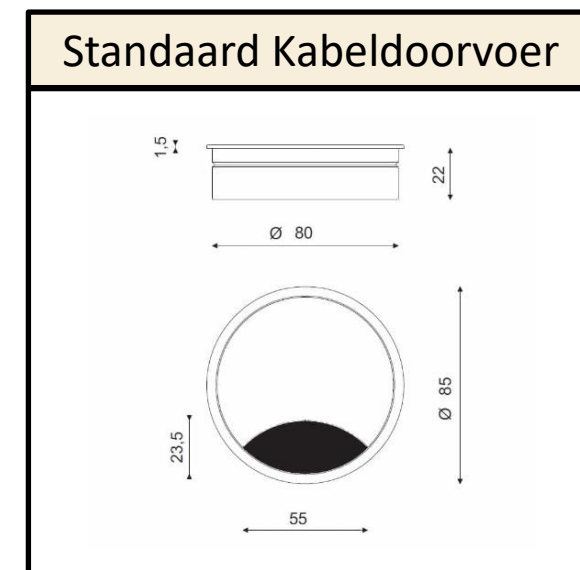

Cabinet Basic 67 Wood	Cabinet Basic 90 Wood
• Standaard voorzien van kabeldoorvoer • De Cabinet Basic 67 Wood is <u>niet</u> geschikt voor het espresso toestel in combinatie met de koelkast! • Trolley met grote wielen optioneel	• Standaard voorzien van kabeldoorvoer • Trolley met grote wielen optioneel