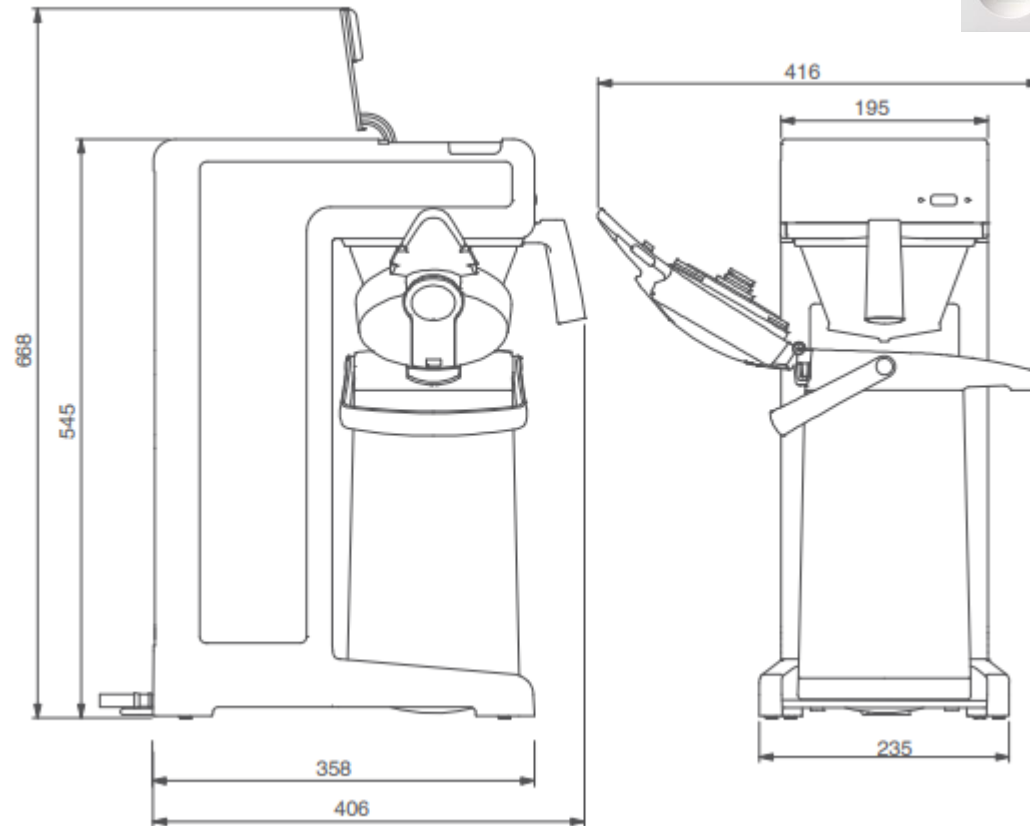

INSTALLATIEFICHE

Bravilor Smile

59001211

TECHNISCHE GEGEVENS

- Gewicht (leeg): Circa 13kg
- Afmetingen: 545 x 235 x 358 (hxbxd)
- Benodigde ruimte: 668 x 416 x 406 (hxbxd)
- Stroom: 230V (2,31kW)

ALGEMENE INFORMATIE

Het is noodzakelijk dat de aansluitpunten voor water en elektriciteit op de juiste manier aanwezig zijn voor een correcte plaatsing. (zie installatievoorwaarden)

De wandcontactdoos en stopkraan dienen in dezelfde ruimte en binnen 1 meter van de apparatuur aanwezig te zijn en ten alle tijden eenvoudig bereikbaar te zijn.

De apparatuur is alleen geschikt voor gebruik binnenshuis (temperatuur: 1-32 °C, luchtvochtigheid: < 80% RH)

Plaats de apparatuur op een stabiel oppervlak of meubel, dat berekend is op het totale gewicht.

Onze installatietechnicus zorgt voor de installatie van de machine vanaf de wandcontactdoos en de stopkraan. Voor doorvoeropeningen in werkbladen dient u zelf te zorgen.

Indien er niet aan de juiste voorwaarden wordt voldaan dan bestaat het risico dat de koffiemachine niet geplaatst kan worden en dat er additionele kosten kunnen worden aangerekend.

Voor meer informatie kunt u contact opnemen met de technische helpdesk via het e-mailadres BE-LU-installations.Pro@JDEcoffee.com of via uw JDE contactpersoon.

Meer info op:

www.jacobsdouweegbertsprofessional.be

230V

Zijaanzicht

Vooraanzicht