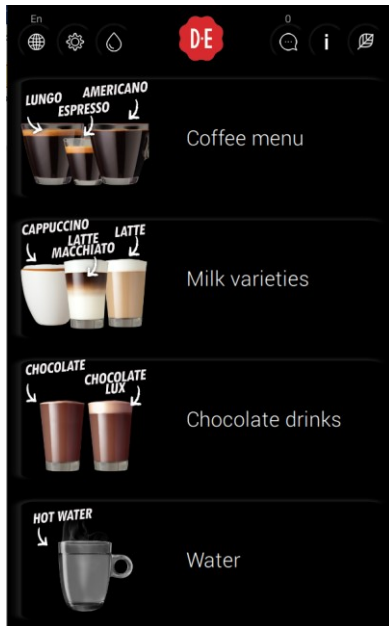

Koffiesterkte instelbaar

Ja

Wateraansluiting

Vast

Dranken

17 variaties

Schermb

7-inch touch & video display

Eco modus mogelijk

Ja

Geluid level

<70 db

Zetsnelheid

Zwarte koffie kop (125ml): 30 sec

Cappuccino kop (125ml) 25 sec

Heet water kop (125ml) 15 sec

DRANKEN (afhankelijk van configuratie)

Zwarte koffiesoorten

Zachte Lungo / Originele Lungo / Intense Lungo / Americano / Espresso / Dubbel

Koffie met melkvariëteiten

Cappuccino / Café Latte / Latte Macchiato / Babyccino / Lungo Melk