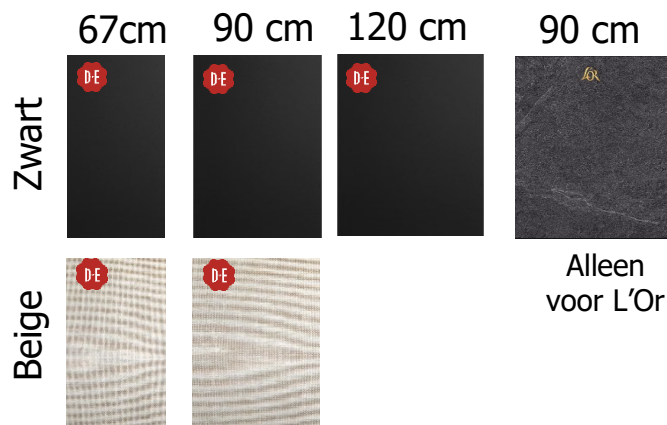

ACHTERGROND

EEN NIEUW ASSORTIMENT VOOR EEN BREDER AANBOD

Formaat	BASIC	STANDARD	PREMIUM
Dimension	67cm en 90cm	67cm, 90cm, en 120cm	90cm
Kleur	Hout	Hout	Zwart een Goud
Backdrop	Zwart of Beige	Zwart of Beige	Zwart een Goud
Functie	Zonder lade en kopjeshouder maar ideaal voor Flojet	Met lade en kopjeshouder	Met lade en kopjeshouder
'Trolley' optie (gotere wielen)	Ja	Ja	Ja

66 cm

Largeur

67 cm

90 cm

Basic

Standard

Premium

85 cm

66 cm

120 cm

DE AFMETINGEN VAN DE ACHTERDOEKEN

67 cm

90 cm

120 cm

Hauteur

130 cm